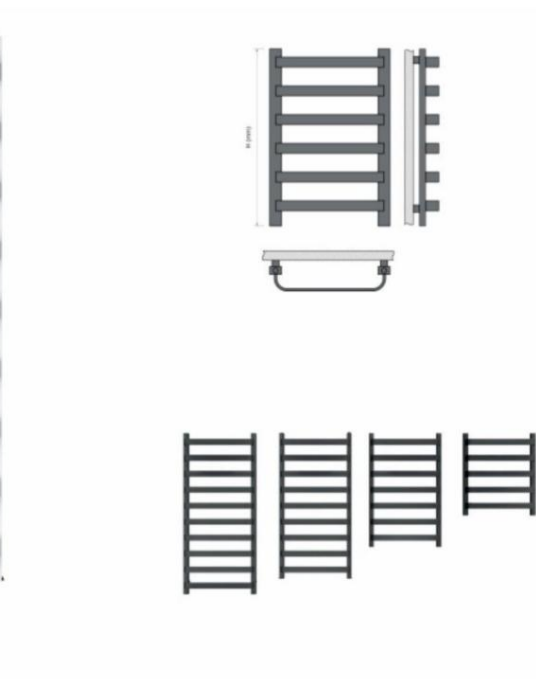

G PLUS

Ширина	Висота	Між центрами	Потужність	Ціна (чорна)	Ціна (біла)
540 мм	670 мм	500 мм	413 W	88,15 €	79,35 €
540 мм	970 мм	500 мм	556 W	113,91 €	102,06 €
540 мм	1270 мм	500 мм	650 W	128,80 €	114,94 €
540 мм	1420 мм	500 мм	698 W	138,86 €	125,18 €