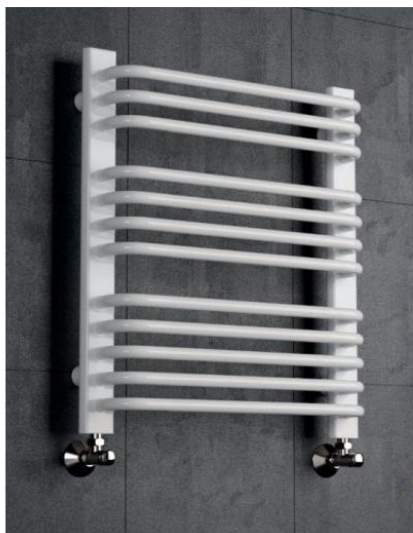

# GRZEJNIK G/Milano біла

Ширина	Висота	Між центрами	Потужність	Об'єм води	Ціна
550 мм	640 мм	500 мм	192 W	2,3 л	44,68 €
550 мм	860 мм	500 мм	333 W	3,3 л	51,92 €
550 мм	940 мм	500 мм	462 W	4,2 л	55,43 €
550 мм	1120 мм	500 мм	604 W	5,5 л	63,07 €
550 мм	1350 мм	500 мм	813 W	6,4 л	72,97 €

# GLP

Ширина	Висота	Між центрами	Потужність	Ціна (чорна)	Ціна (біла)
570 мм	750 мм	500 мм	398 W	74 €	61,24 €
570 мм	950 мм	500 мм	477 W	82,97 €	69,86 €
570 мм	1150 мм	500 мм	556 W	92,29 €	78,43 €
570 мм	1350 мм	500 мм	662 W	97,75 €	88,83 €
570 мм	1550 мм	500 мм	820 W	109,65 €	94,24 €