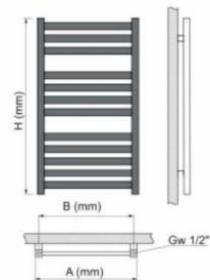

# GRZEJNIK G/Milano біла

Ширина	Висота	Між центрами	Потужність	Об'єм води	Ціна
550 мм	640 мм	500 мм	192 W	2,3 л	44,68 €
550 мм	860 мм	500 мм	333 W	3,3 л	51,92 €
550 мм	940 мм	500 мм	462 W	4,2 л	55,43 €
550 мм	1120 мм	500 мм	604 W	5,5 л	63,07 €
550 мм	1350 мм	500 мм	813 W	6,4 л	72,97 €

# GLP

Ширина	Висота	Між центрами	Потужність	Ціна (чорна)	Ціна (біла)
570 мм	750 мм	500 мм	398 W	74 €	61,24 €
570 мм	950 мм	500 мм	477 W	82,97 €	69,86 €
570 мм	1150 мм	500 мм	556 W	92,29 €	78,43 €
570 мм	1350 мм	500 мм	662 W	97,75 €	88,83 €
570 мм	1550 мм	500 мм	820 W	109,65 €	94,24 €

# GLP2

Ширина	Висота	Між центрами	Потужність	Ціна (чорна)	Ціна (біла)
530 мм	750 мм	500 мм	323 W	62,85 €	56,18 €
530 мм	950 мм	500 мм	430 W	74,12 €	65,15 €
530 мм	1150 мм	500 мм	510 W	85,97 €	73,03 €
530 мм	1350 мм	500 мм	595 W	96,15 €	83,38 €
530 мм	1550 мм	500 мм	636 W	107,81 €	98,33 €

# GLP2 PLUS

Ширина	Висота	Між центрами	Потужність	Ціна (чорна)	Ціна (біла)
530 мм	750 мм	500 мм	323 W	73,31 €	63,20 €
530 мм	950 мм	500 мм	448 W	85,68 €	72,16 €
530 мм	1150 мм	500 мм	535 W	96,03 €	80,44 €
530 мм	1350 мм	500 мм	640 W	105,23 €	93,73 €
530 мм	1550 мм	500 мм	696 W	121,33 €	106,95 €