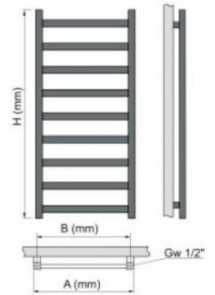

GŁP2 SLIM

Активация Windows

Ширина	Висота	Між центрами	Потужність	Ціна (чорна)	Ціна (біла)
530 мм	600 мм	500 мм	215 W	61,30 €	51,93 €
530 мм	930 мм	500 мм	323 W	72,85 €	62,50 €
530 мм	1260 мм	500 мм	430 W	89,13 €	72,79 €