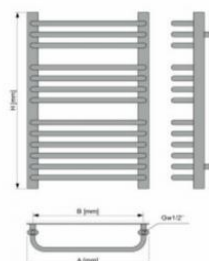

# GRZEJNIK G/Milano біла

Ширина	Висота	Між центрами	Потужність	Об'єм води	Ціна
550 мм	640 мм	500 мм	192 W	2,3 л	44,68 €
550 мм	860 мм	500 мм	333 W	3,3 л	51,92 €
550 мм	940 мм	500 мм	462 W	4,2 л	55,43 €
550 мм	1120 мм	500 мм	604 W	5,5 л	63,07 €
550 мм	1350 мм	500 мм	813 W	6,4 л	72,97 €

# GLP

Ширина	Висота	Між центрами	Потужність	Ціна (чорна)	Ціна (біла)
570 мм	750 мм	500 мм	398 W	74 €	61,24 €
570 мм	950 мм	500 мм	477 W	82,97 €	69,86 €
570 мм	1150 мм	500 мм	556 W	92,29 €	78,43 €
570 мм	1350 мм	500 мм	662 W	97,75 €	88,83 €
570 мм	1550 мм	500 мм	820 W	109,65 €	94,24 €

# GLP2

Ширина	Висота	Між центрами	Потужність	Ціна (чорна)	Ціна (біла)
530 мм	750 мм	500 мм	323 W	62,85 €	56,18 €
530 мм	950 мм	500 мм	430 W	74,12 €	65,15 €
530 мм	1150 мм	500 мм	510 W	85,97 €	73,03 €
530 мм	1350 мм	500 мм	595 W	96,15 €	83,38 €
530 мм	1550 мм	500 мм	636 W	107,81 €	98,33 €

# GLP2 PLUS

Ширина	Висота	Між центрами	Потужність	Ціна (чорна)	Ціна (біла)
530 мм	750 мм	500 мм	323 W	73,31 €	63,20 €
530 мм	950 мм	500 мм	448 W	85,68 €	72,16 €
530 мм	1150 мм	500 мм	535 W	96,03 €	80,44 €
530 мм	1350 мм	500 мм	640 W	105,23 €	93,73 €
530 мм	1550 мм	500 мм	696 W	121,33 €	106,95 €