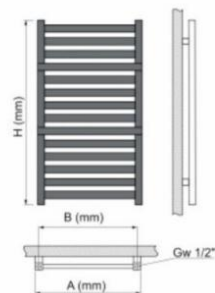

# GLP

Ширина	Висота	Між центрами	Потужність	Ціна (чорна)	Ціна (біла)
570 мм	750 мм	500 мм	398 W	74 €	61,24 €
570 мм	950 мм	500 мм	477 W	82,97 €	69,86 €
570 мм	1150 мм	500 мм	556 W	92,29 €	78,43 €
570 мм	1350 мм	500 мм	662 W	97,75 €	88,83 €
570 мм	1550 мм	500 мм	820 W	109,65 €	94,24 €

# GLP2

Ширина	Висота	Між центрами	Потужність	Ціна (чорна)	Ціна (біла)
530 мм	750 мм	500 мм	323 W	62,85 €	56,18 €
530 мм	950 мм	500 мм	430 W	74,12 €	65,15 €
530 мм	1150 мм	500 мм	510 W	85,97 €	73,03 €
530 мм	1350 мм	500 мм	595 W	96,15 €	83,38 €
530 мм	1550 мм	500 мм	636 W	107,81 €	98,33 €

# GLP2 PLUS

Ширина	Висота	Між центрами	Потужність	Ціна (чорна)	Ціна (біла)
530 мм	750 мм	500 мм	323 W	73,31 €	63,20 €
530 мм	950 мм	500 мм	448 W	85,68 €	72,16 €
530 мм	1150 мм	500 мм	535 W	96,03 €	80,44 €
530 мм	1350 мм	500 мм	640 W	105,23 €	93,73 €
530 мм	1550 мм	500 мм	696 W	121,33 €	106,95 €

# G PLUS

Ширина	Висота	Між центрами	Потужність	Ціна (чорна)	Ціна (біла)
540 мм	670 мм	500 мм	413 W	88,15 €	79,35 €
540 мм	970 мм	500 мм	556 W	113,91 €	102,06 €
540 мм	1270 мм	500 мм	650 W	128,80 €	114,94 €
540 мм	1420 мм	500 мм	698 W	138,86 €	125,18 €