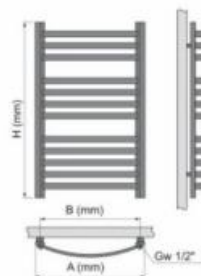

# GRZEJNIK G/Milano біла

Ширина	Висота	Між центрами	Потужність	Об'єм води	Ціна
550 мм	640 мм	500 мм	192 W	2,3 л	44,68 €
550 мм	860 мм	500 мм	333 W	3,3 л	51,92 €
550 мм	940 мм	500 мм	462 W	4,2 л	55,43 €
550 мм	1120 мм	500 мм	604 W	5,5 л	63,07 €
550 мм	1350 мм	500 мм	813 W	6,4 л	72,97 €

# GLP

Ширина	Висота	Між центрами	Потужність	Ціна (чорна)	Ціна (біла)
570 мм	750 мм	500 мм	398 W	74 €	61,24 €
570 мм	950 мм	500 мм	477 W	82,97 €	69,86 €
570 мм	1150 мм	500 мм	556 W	92,29 €	78,43 €
570 мм	1350 мм	500 мм	662 W	97,75 €	88,83 €
570 мм	1550 мм	500 мм	820 W	109,65 €	94,24 €

# GLP2

Ширина	Висота	Між центрами	Потужність	Ціна (чорна)	Ціна (біла)
530 мм	750 мм	500 мм	323 W	62,85 €	56,18 €
530 мм	950 мм	500 мм	430 W	74,12 €	65,15 €
530 мм	1150 мм	500 мм	510 W	85,97 €	73,03 €
530 мм	1350 мм	500 мм	595 W	96,15 €	83,38 €
530 мм	1550 мм	500 мм	636 W	107,81 €	98,33 €

# GLP2 PLUS

Ширина	Висота	Між центрами	Потужність	Ціна (чорна)	Ціна (біла)
530 мм	750 мм	500 мм	323 W	73,31 €	63,20 €
530 мм	950 мм	500 мм	448 W	85,68 €	72,16 €
530 мм	1150 мм	500 мм	535 W	96,03 €	80,44 €
530 мм	1350 мм	500 мм	640 W	105,23 €	93,73 €
530 мм	1550 мм	500 мм	696 W	121,33 €	106,95 €