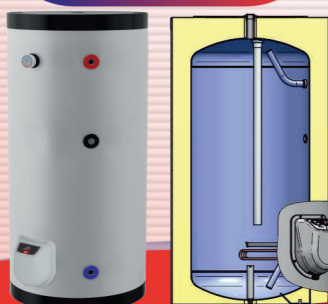

ПІДЛОГОВИЙ ВОДОНАГРІВАЧ «TITAN»

ПОВНА ГАРАНТІЯ 2 РОКИ

- 2 МАГНІЄВИХ АНОДА
- ВІДКРИТИЙ «МОКРИЙ» ТЕН
- ТЕПЛОІЗОЛЯЦІЯ 75 - 85 ММ

ГАРАНТІЯ ВІД КОРОЗІЇ 10 РОКІВ

- ТЕМПЕРАТУРНИЙ ІНДИКАТОР
- ПРИХОВАННИЙ ТЕРМОРЕГУЛЯТОР

АРТИКУЛ	МОДЕЛЬ	РЕЦИРКУЛЯЦІЯ	ПОТУЖНІСТЬ ТЕН	РОЗМІРИ (ВxШxГ)	РОЗДРІБ, EUR
FV20060	"Titan" 200	+	3000 W	1430x600x690	590
FV30067	"Titan" 300	+	9000 W	1605x670x760	790