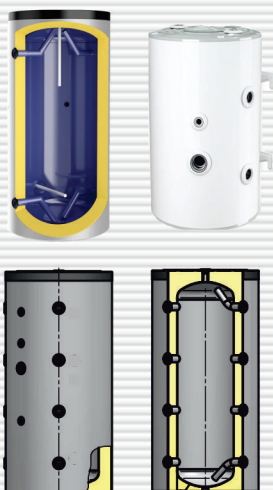

**КОМБІНОВАНИЙ
ВОДОНАГРІВАЧ
ПІДЛЮГОВИЙ
ДЛЯ ТЕПЛОВИХ
НАСОСІВ**

НОВИНКА!!!

АРТИКУЛ	МОДЕЛЬ	ПЛОЩА ТЕПЛООБМІННИКА	ПОТУЖНІСТЬ ТЕН	РОЗМІРИ (ВxШxГ)	РОЗДРІБ, EUR
FV20067D1 3kW	200(D1)	2,07 m²	3000 W	1430x600x690	860
FV20067D2 3kW	200(D2)	0,75+1,63 m²	3000 W	1215x670x760	990
FV30067D1 9kW	300(D1)	3,11 m²	3x3000 W	1605x670x760	1130
FV30067D2 9kW	300(D2)	1,19+2,37 m²	3x3000 W	1605x670x760	1260

Комплект тен	3000 W	98
Комплект тен	6000 W	178
Комплект тен	9000 W	222
Комплект тен	12000 W	264

**БУФЕРНІ ЄМНОСТІ
«GREEN LINE»**

ГАРАНТІЯ НА ЕМАЛЬОВАНИЙ БАК 7 РОКІВ

- ТЕПЛОІЗОЛЯЦІЯ ПІНОПОЛІУРЕТАН 75 - 125 ММ
- ДЛЯ СИСТЕМ ОПАЛЕННЯ ТА СИСТЕМ ОХОЛОДЖЕННЯ

ГАРАНТІЯ НА НЕ ЕМАЛЬОВАНИЙ БАК 2 РОКИ

- **DU** УНІВЕРСАЛЬНИЙ МОНТАЖ
- **F** З'ЄМНА М'ЯКА ТЕПЛОІЗОЛЯЦІЯ